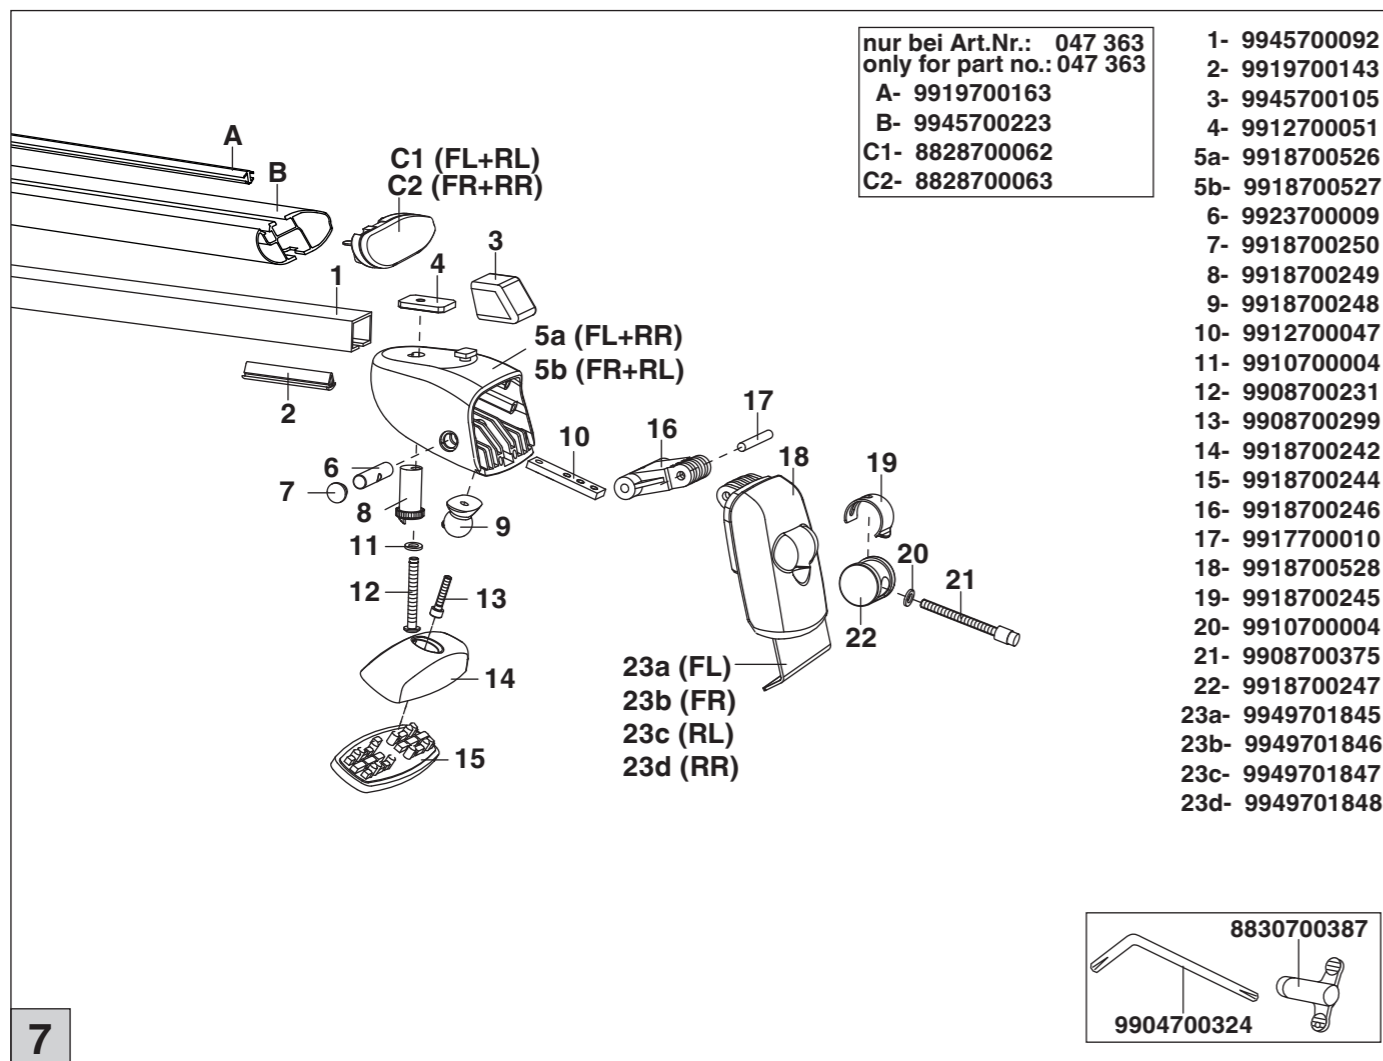

Atera SIGNO

Ford Focus 08/2018 –
(5-türig/doors/portes)

6

7

Atera SIGNO

Ford
Focus 08/2018 –
(5-türig/doors/portes)

Art.-Nr. / Part-No. : 044 363
Art.-Nr. / Part-No. : 047 363

Atera SIGNO

Ford Focus 08/2018 –
(5-türig/doors/portes)

Atera SIGNO

Ford Focus 08/2018 –
(5-türig/doors/portes)