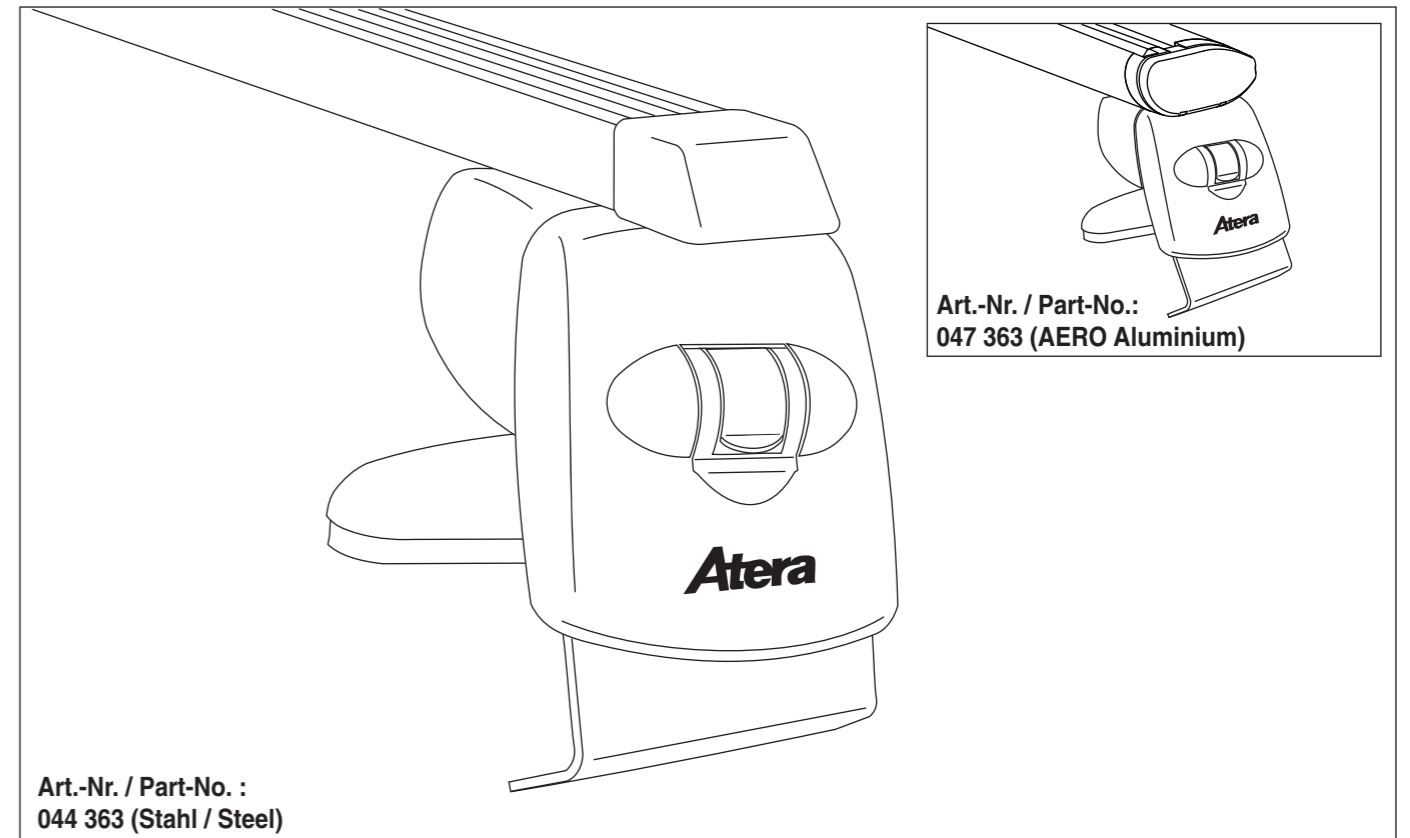

Atera SIGNO

Ford Focus 08/2018 –
(5-türig/doors/portes)

6

7

Atera SIGNO

Ford
Focus 08/2018 –
(5-türig/doors/portes)

Art.-Nr. / Part-No. : 044 363
Art.-Nr. / Part-No. : 047 363

Atera SIGNO

Ford Focus 08/2018 –
(5-türig/doors/portes)

Atera SIGNO

Ford Focus 08/2018 –
(5-türig/doors/portes)