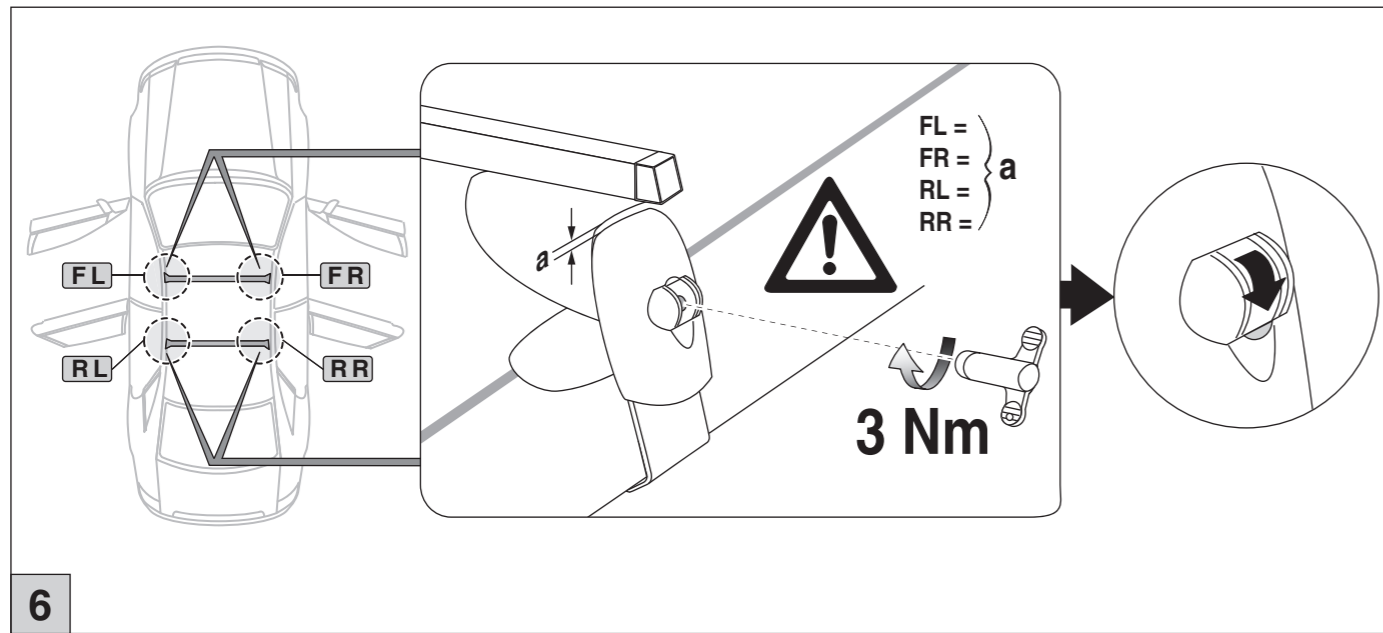

Atera SIGNO

Ford Focus 08/2018 –
(5-türig/doors/portes)

6

7

Atera SIGNO

Ford
Focus 08/2018 –
(5-türig/doors/portes)

Art.-Nr. / Part-No. : 044 363
Art.-Nr. / Part-No. : 047 363

Atera SIGNO

Ford Focus 08/2018 –
(5-türig/doors/portes)

Atera SIGNO

Ford Focus 08/2018 –
(5-türig/doors/portes)