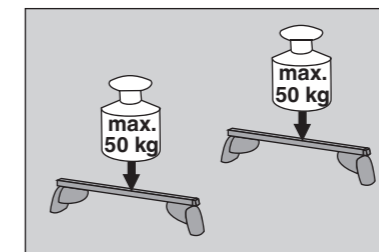

Atera SIGNO

Ford Focus 08/2018 –
(5-türig/doors/portes)

6

7

Atera SIGNO

Ford
Focus 08/2018 –
(5-türig/doors/portes)

Art.-Nr. / Part-No. : 044 363
Art.-Nr. / Part-No. : 047 363

Atera SIGNO