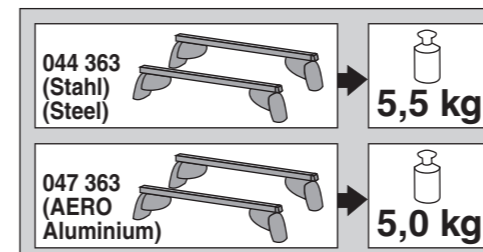

Atera SIGNO

Ford Focus 08/2018 –
(5-türig/doors/portes)

6

7

Atera SIGNO

Ford
Focus 08/2018 –
(5-türig/doors/portes)

Art.-Nr. / Part-No. : 044 363
Art.-Nr. / Part-No. : 047 363

Atera SIGNO

Ford Focus 08/2018 –
(5-türig/doors/portes)

Atera SIGNO

Ford Focus 08/2018 –
(5-türig/doors/portes)